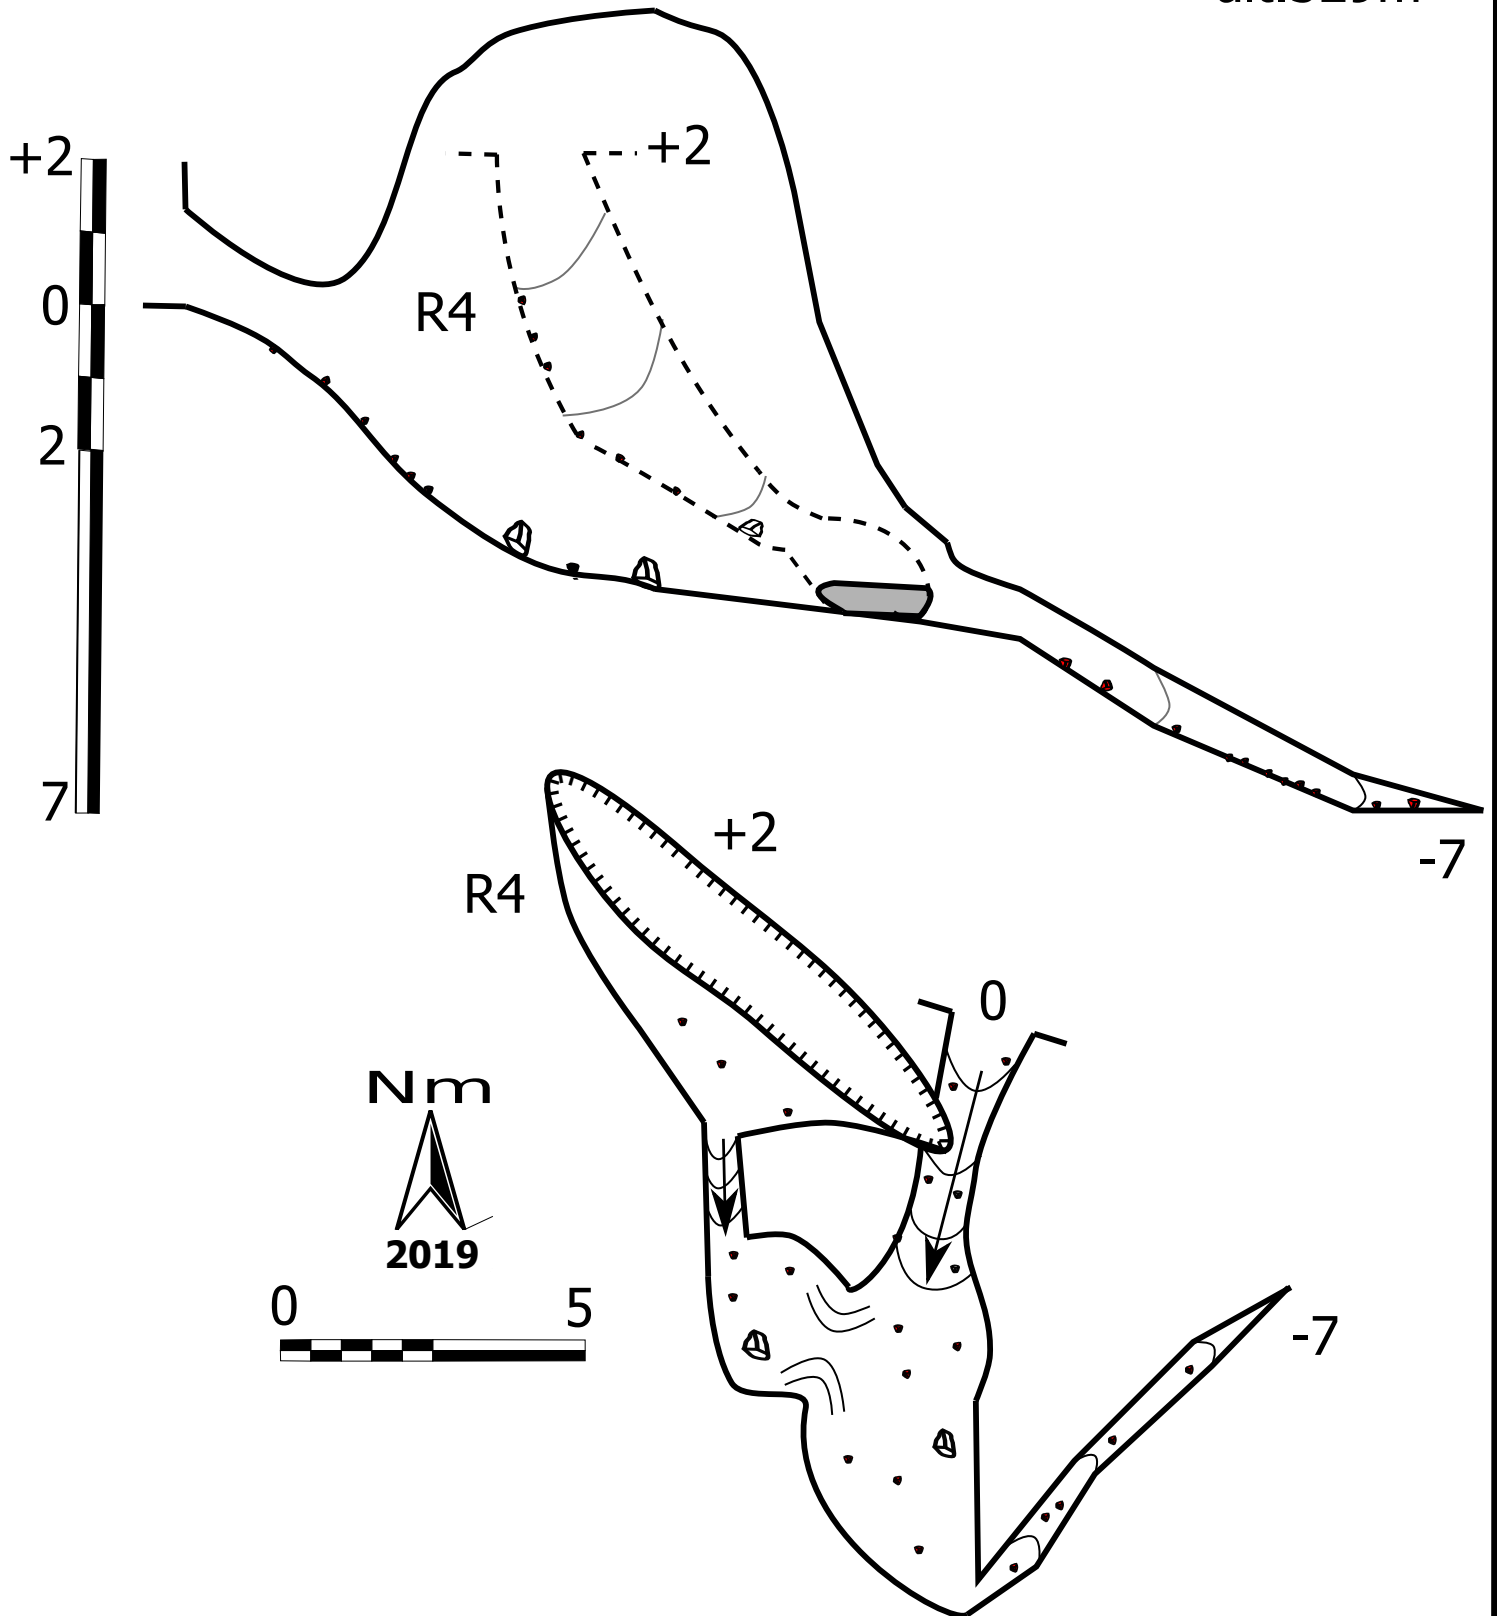

# GZ92

WGS84/ 30T 0447098  
4791705  
alt.329m

Topographie: Magin U. 2019