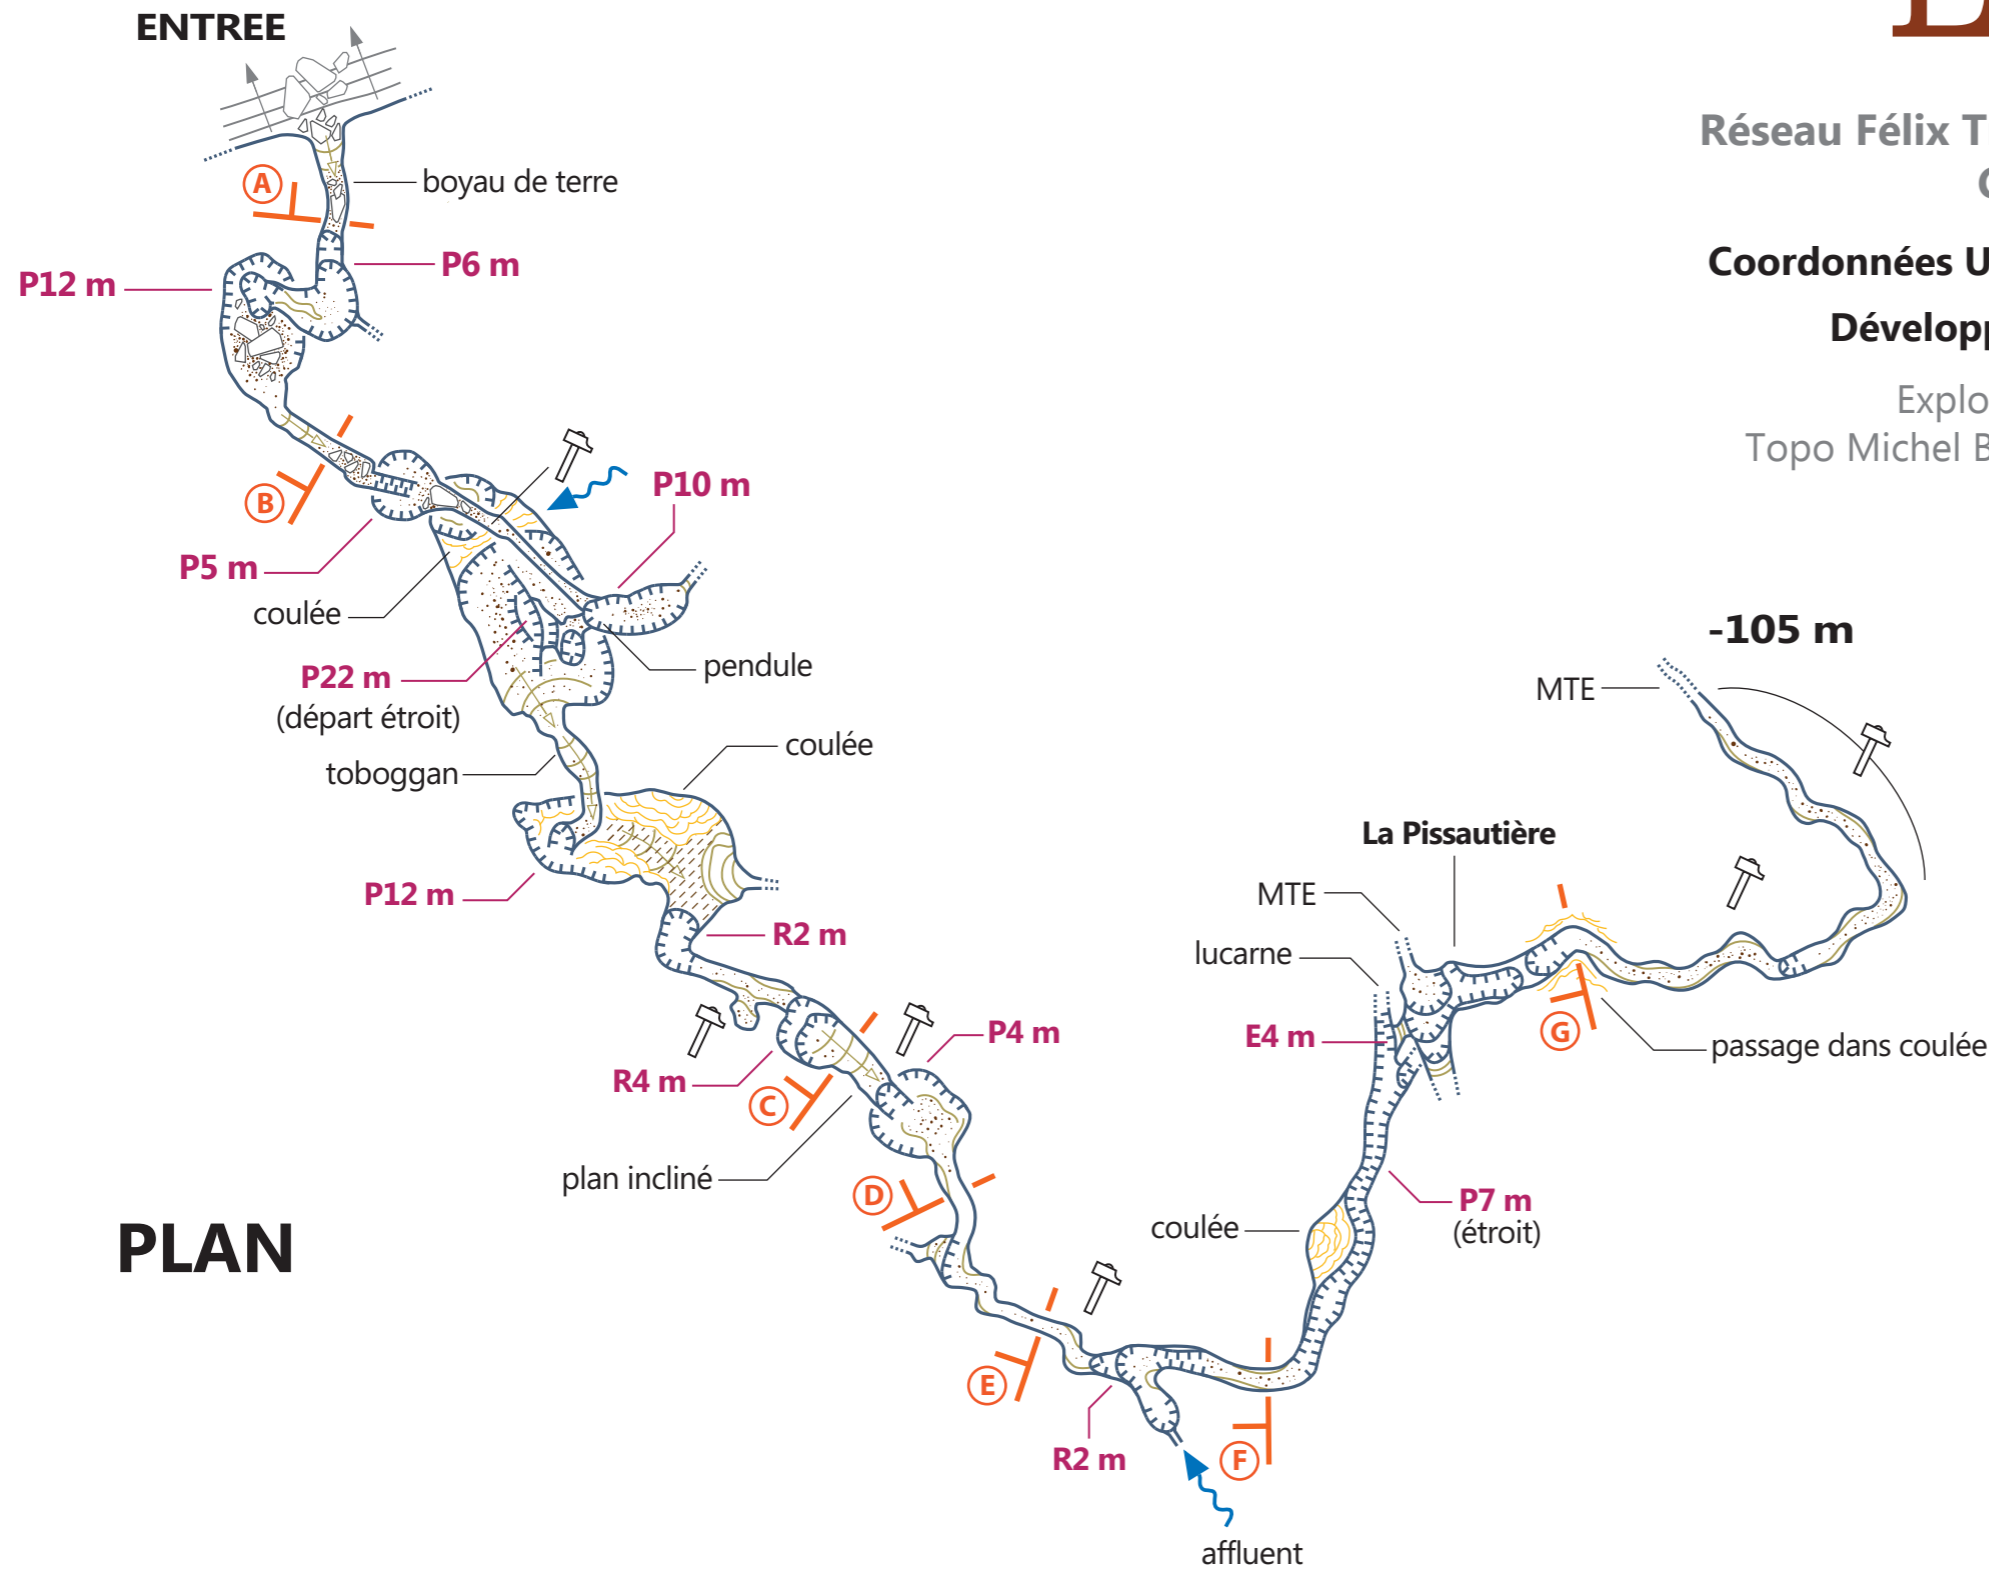

# La Tutte

Réseau Félix Trombe - Henne Morte, massif d'Arbas  
Commune de Herran, 31

Coordonnées UTM31 - X : 327145 / Y : 4760108 / 806 m

Développement 189 m, profondeur -105 m

Exploration Michel Bernard 2014-2015

Topo Michel Bernard et Sylvestre Clément (dessin) 2016

## PLAN