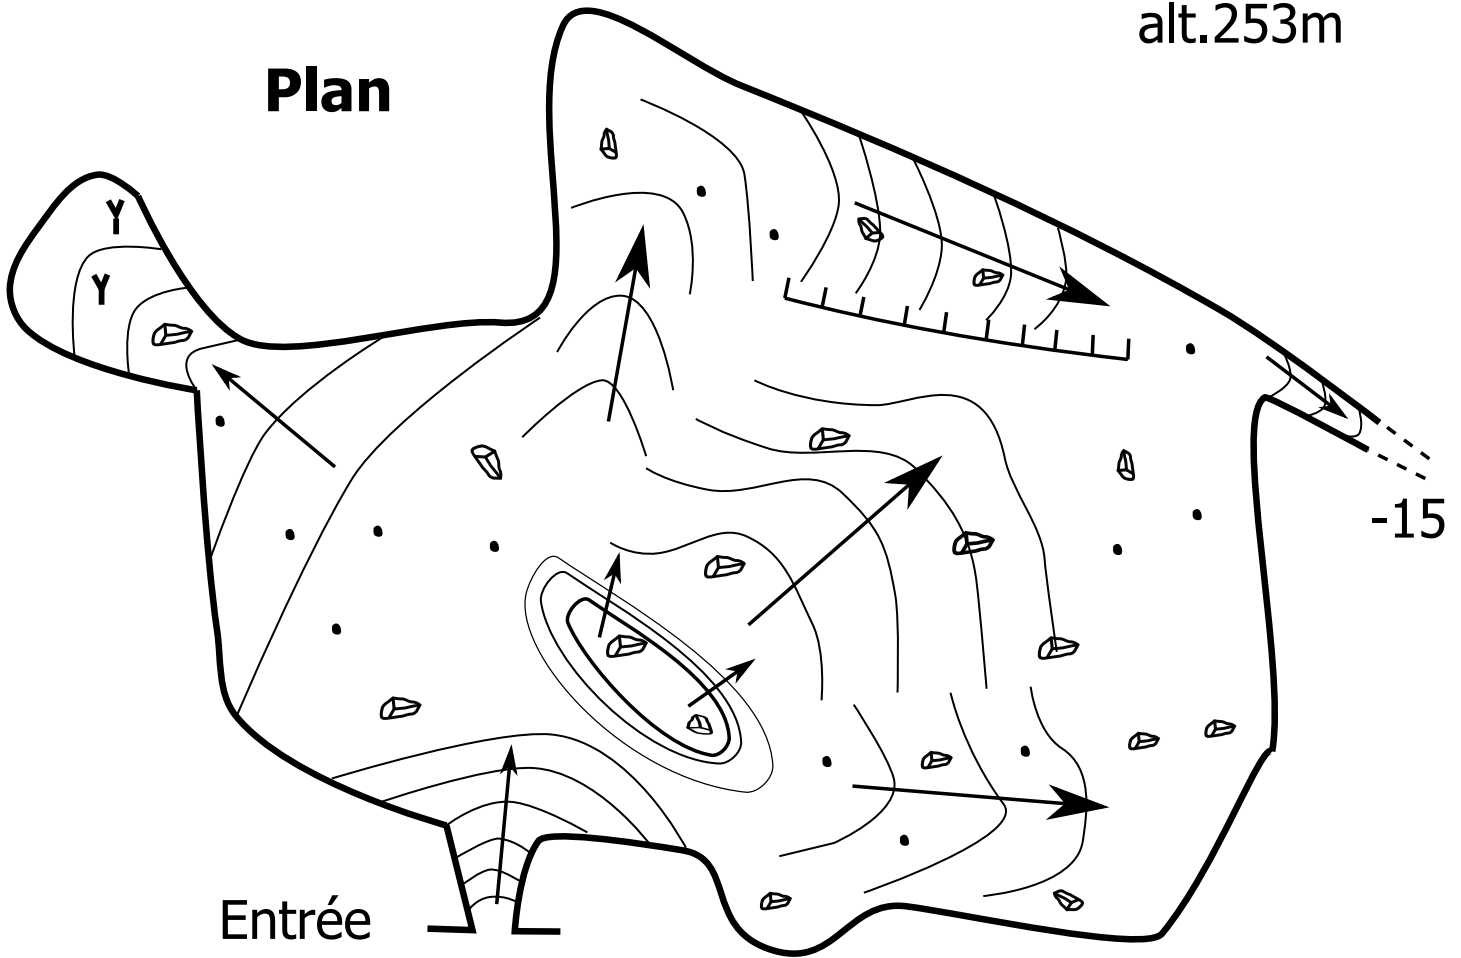

GZ94

WGS84/ 30T 0450049

4791976

alt.253m

Plan

Entrée

-15

Route de Alisas

0

5

10

Nm

2020

Topographie: Magín U. 2020