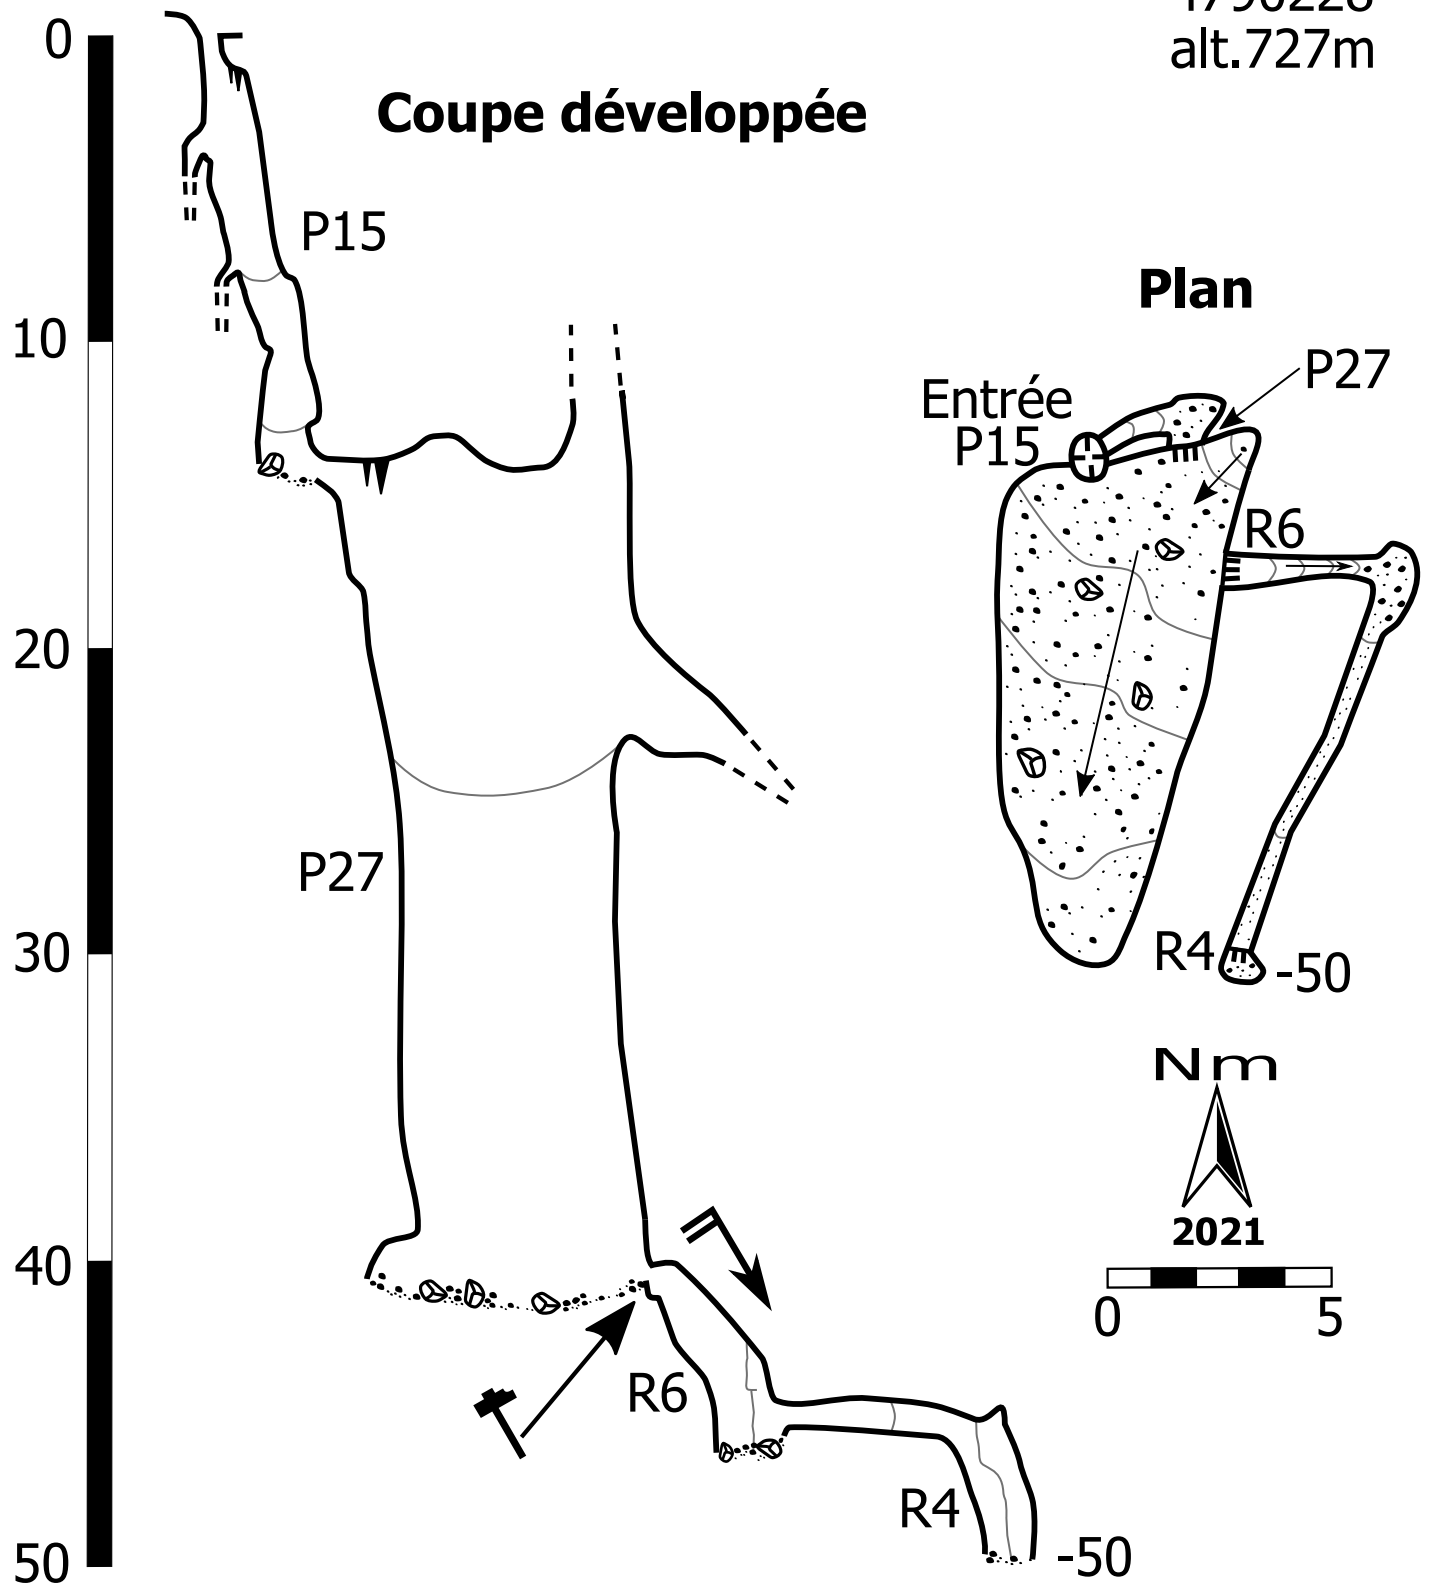

GZ165

WGS84/ 30T 0448541
4790228
alt.727m

Topographie: P. et S. Degouve, L. Guillot, J-N. Outhier,
G. Simonnot, Magin U.