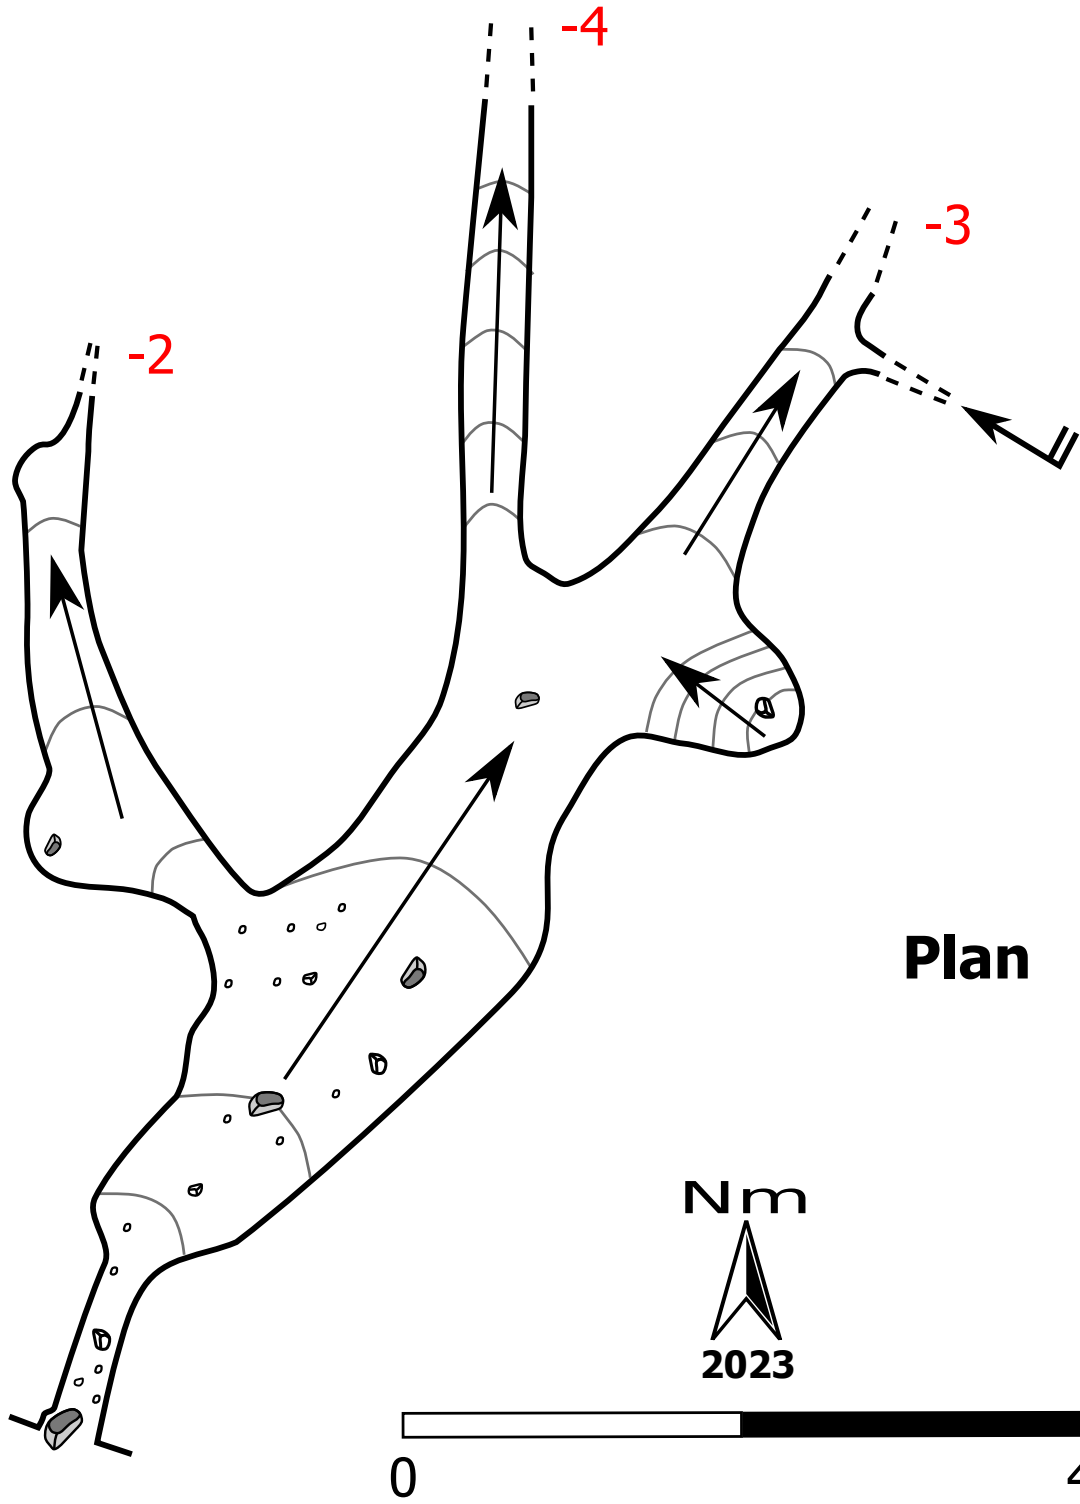

GZ217

WGS84/ 30T 0444962

4783427

alt.1051m

Plan

Nm

2023

0

4

Topographie: Magín U. 2023