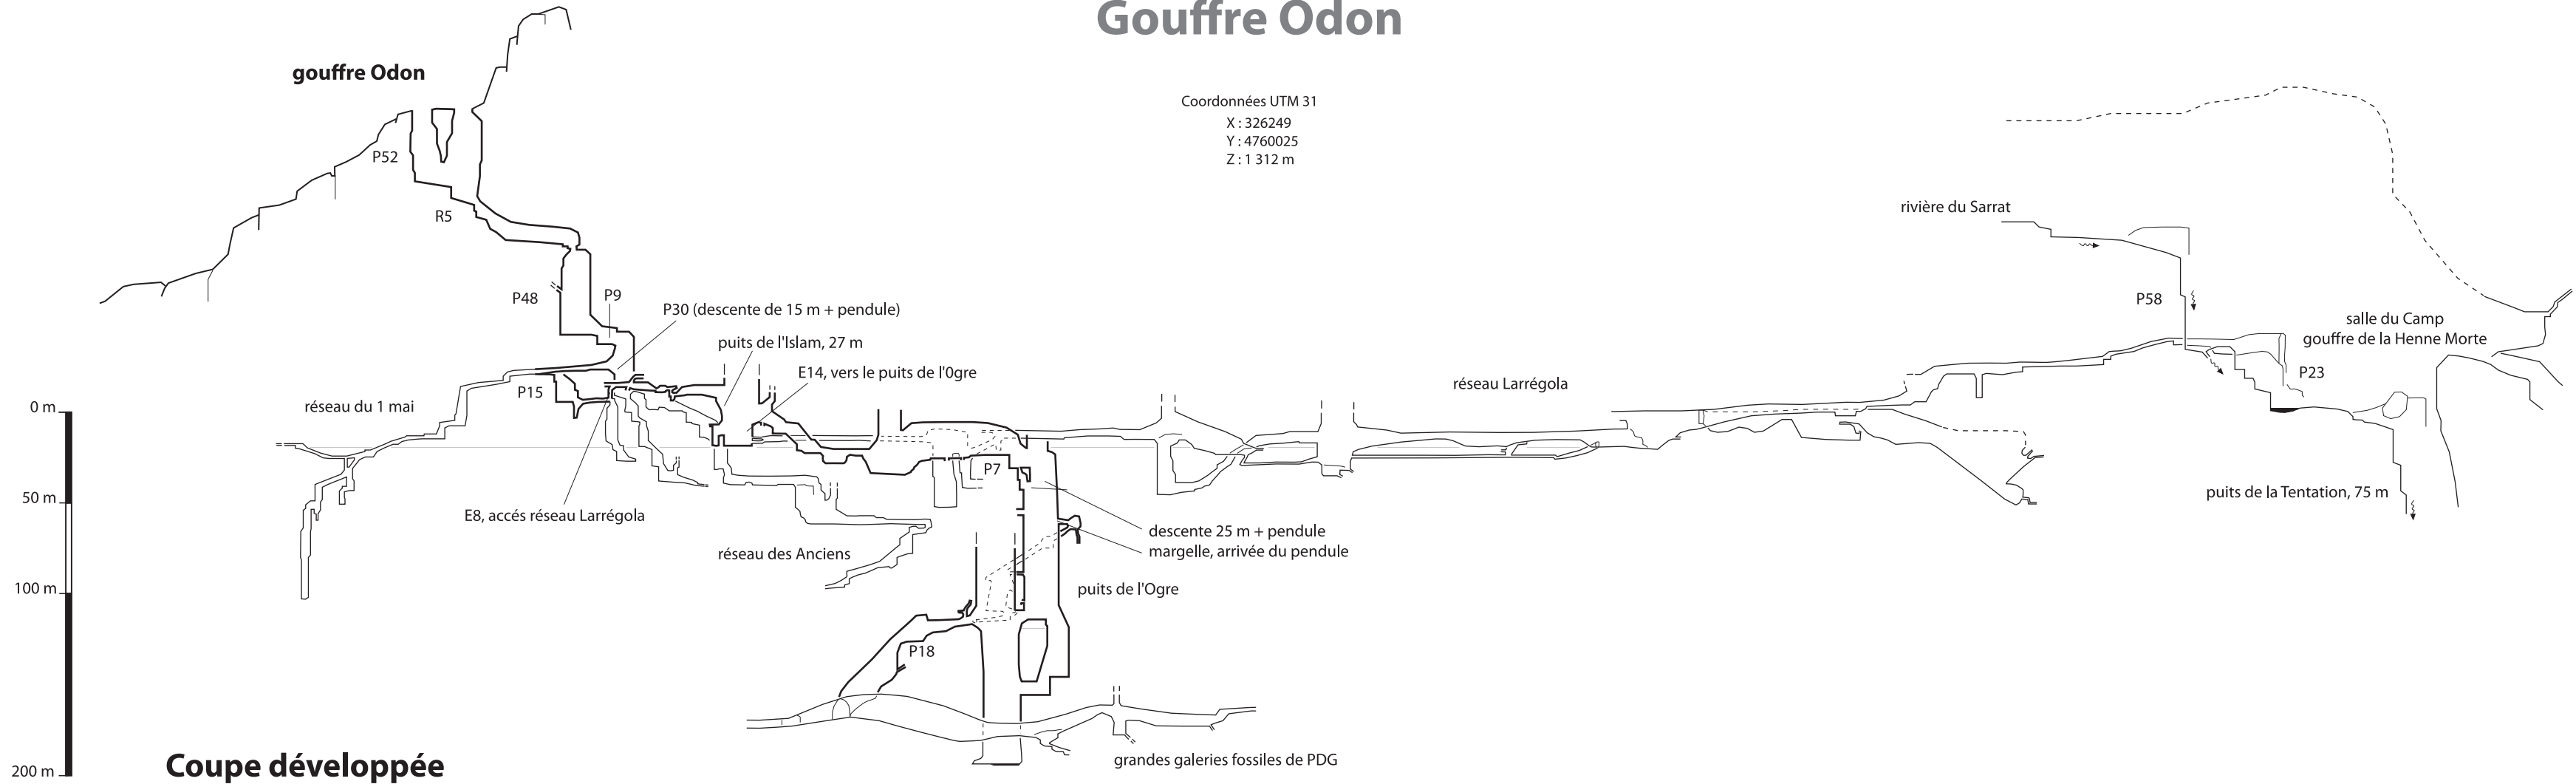

Gouffre Odon

Coordonnées UTM 31

X : 326249

Y : 4760025

Z : 1 312 m

Coupe développée