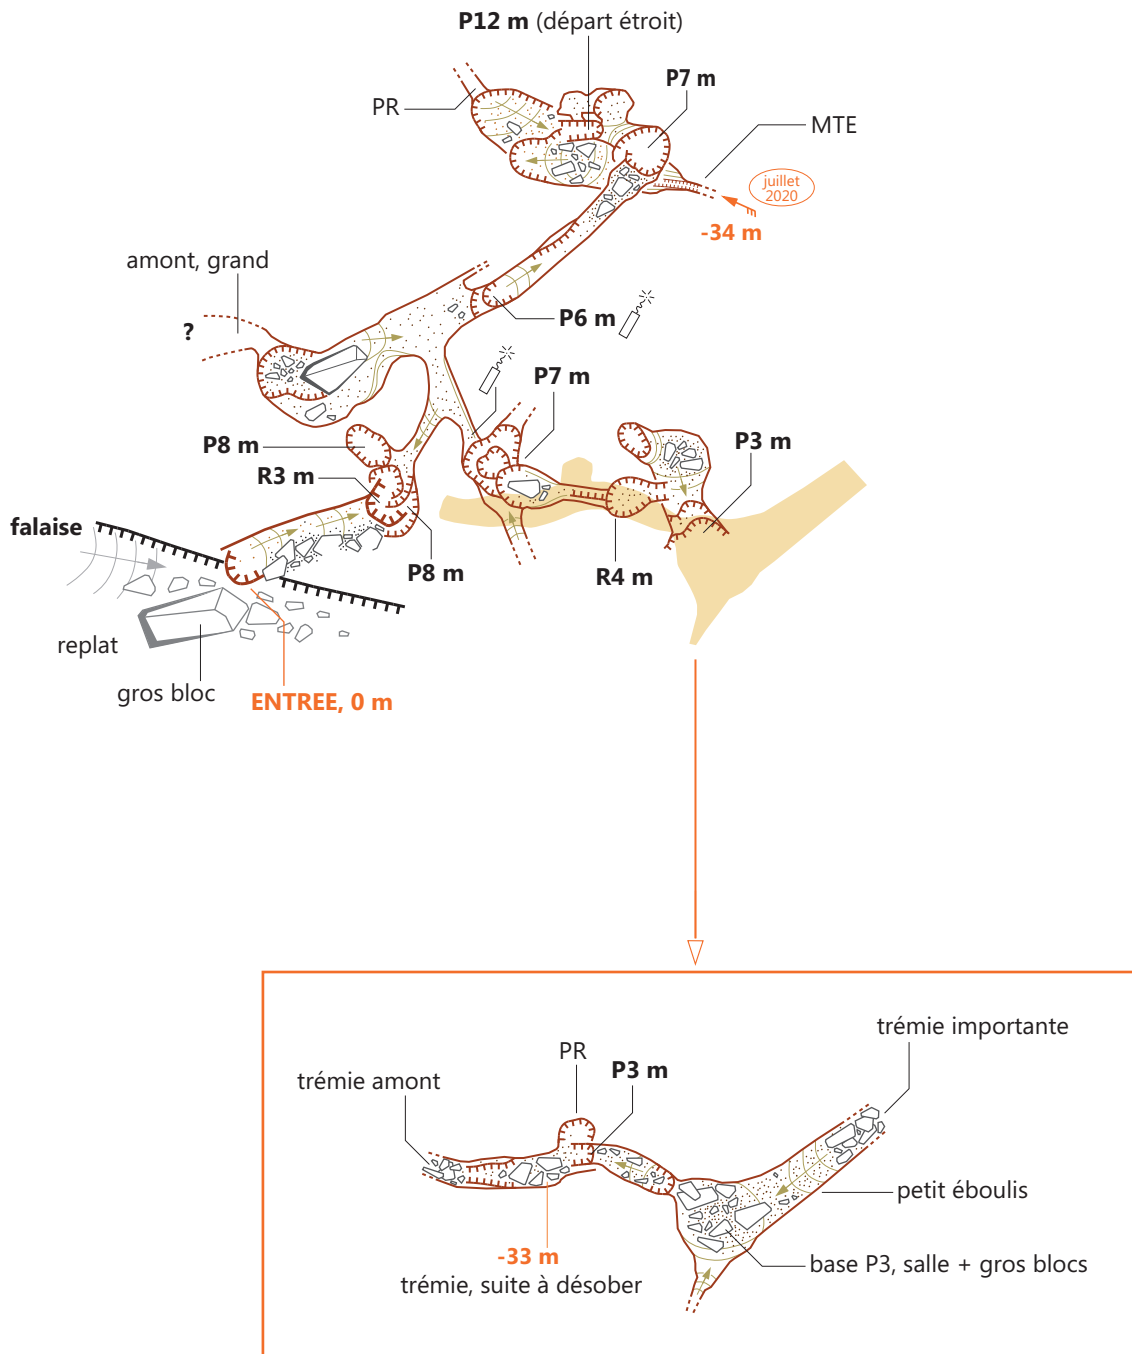

Gouffre de l'Indien (SCA)

Massif d'Arbas, commune de Herran (31)

Coordonnées UTM31

X : 326827 - Y : 4759562 - Z : 1160 m

topographie Michel Bernard et Sylvestre Clément (dessin) le 19 juillet 2020

COUPE DEVELOPEE

Gouffre de l'Indien (SCA)

Massif d'Arbas, commune de Herran (31)

Coordonnées UTM31

X : 326827 - Y : 4759562 - Z : 1160 m

topographie Michel Bernard, Guy Martin et Sylvestre Clément (dessin) le 19 juillet 2020
SPELEO CLUB DU COMMINGES

0 5 m 10 m 20 m