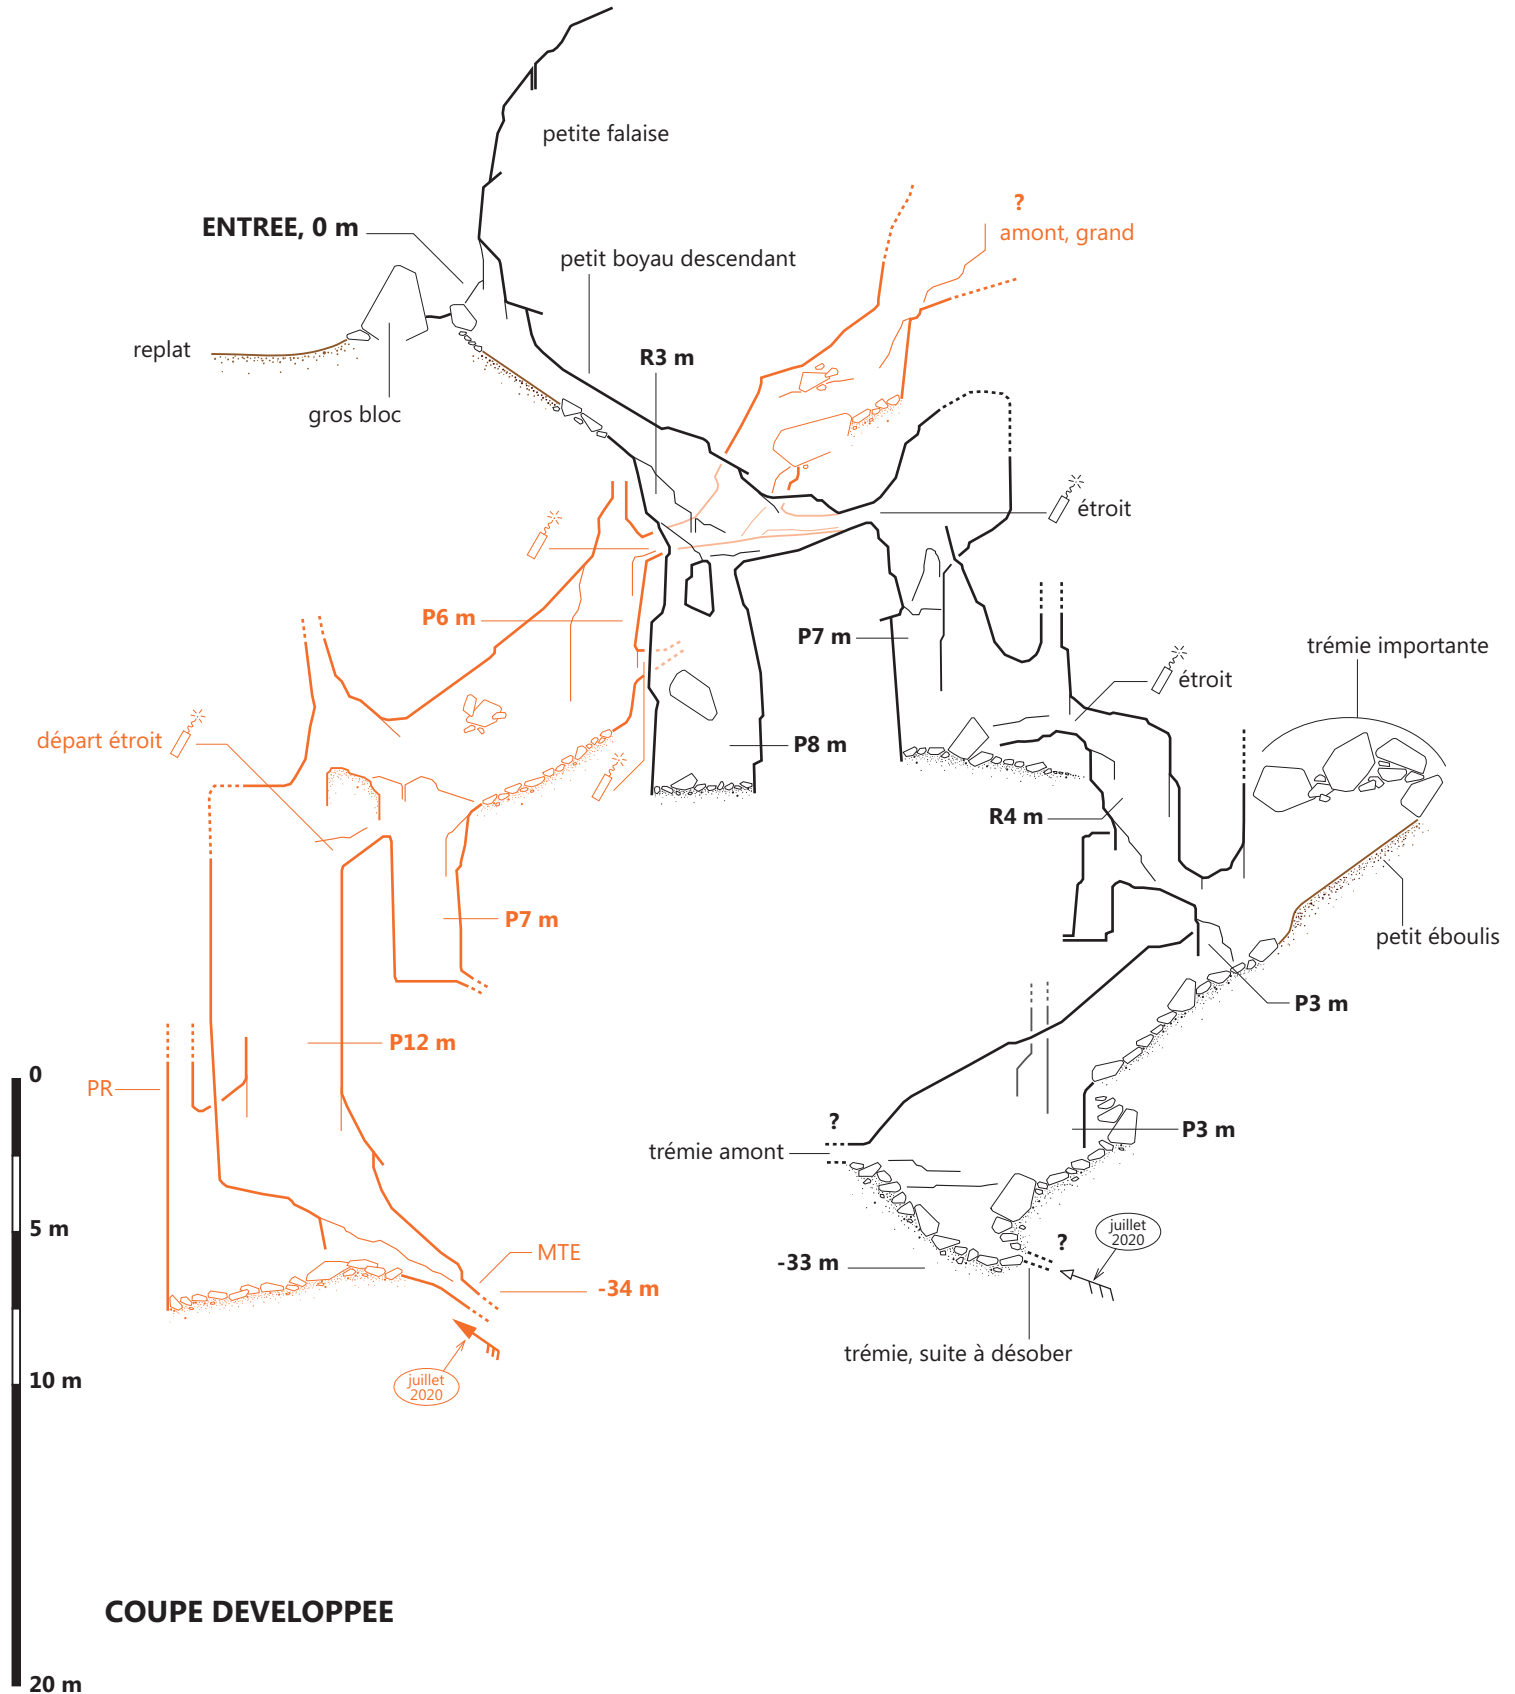

Gouffre de l'Indien (SCA)

Massif d'Arbas, commune de Herran (31)

Coordonnées UTM31

X : 326827 - Y : 4759562 - Z : 1160 m

topographie Michel Bernard et Sylvestre Clément (dessin) le 19 juillet 2020

COUPE DEVELOPEE

Gouffre de l'Indien (SCA)

Massif d'Arbas, commune de Herran (31)

Coordonnées UTM31

X : 326827 - Y : 4759562 - Z : 1160 m

topographie Michel Bernard, Guy Martin et Sylvestre Clément (dessin) le 19 juillet 2020
SPELEO CLUB DU COMMINGES

0 5 m 10 m 20 m