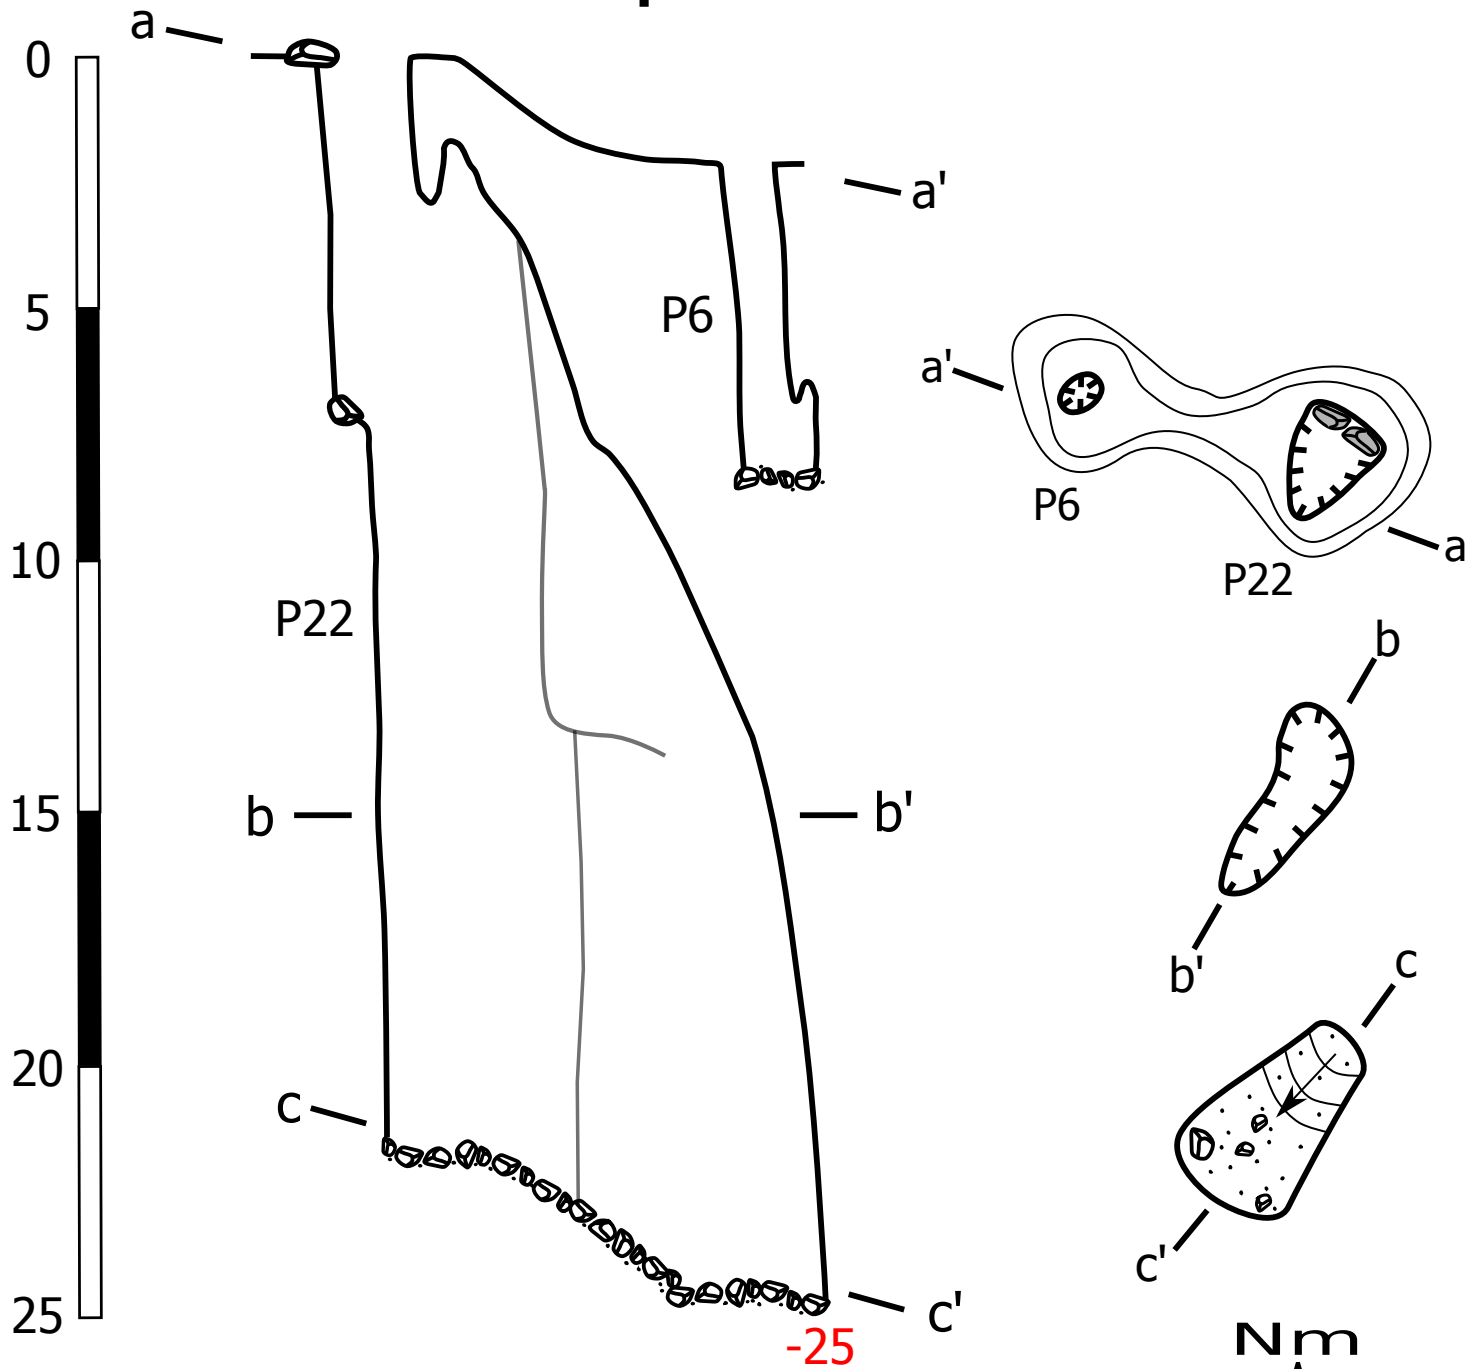

# GZ202-Torca de los Corrales

WGS84/ 30T 0451937

4789151

alt.724m

## Coupe

Topographie: Magín U. 2023

Nm

2023