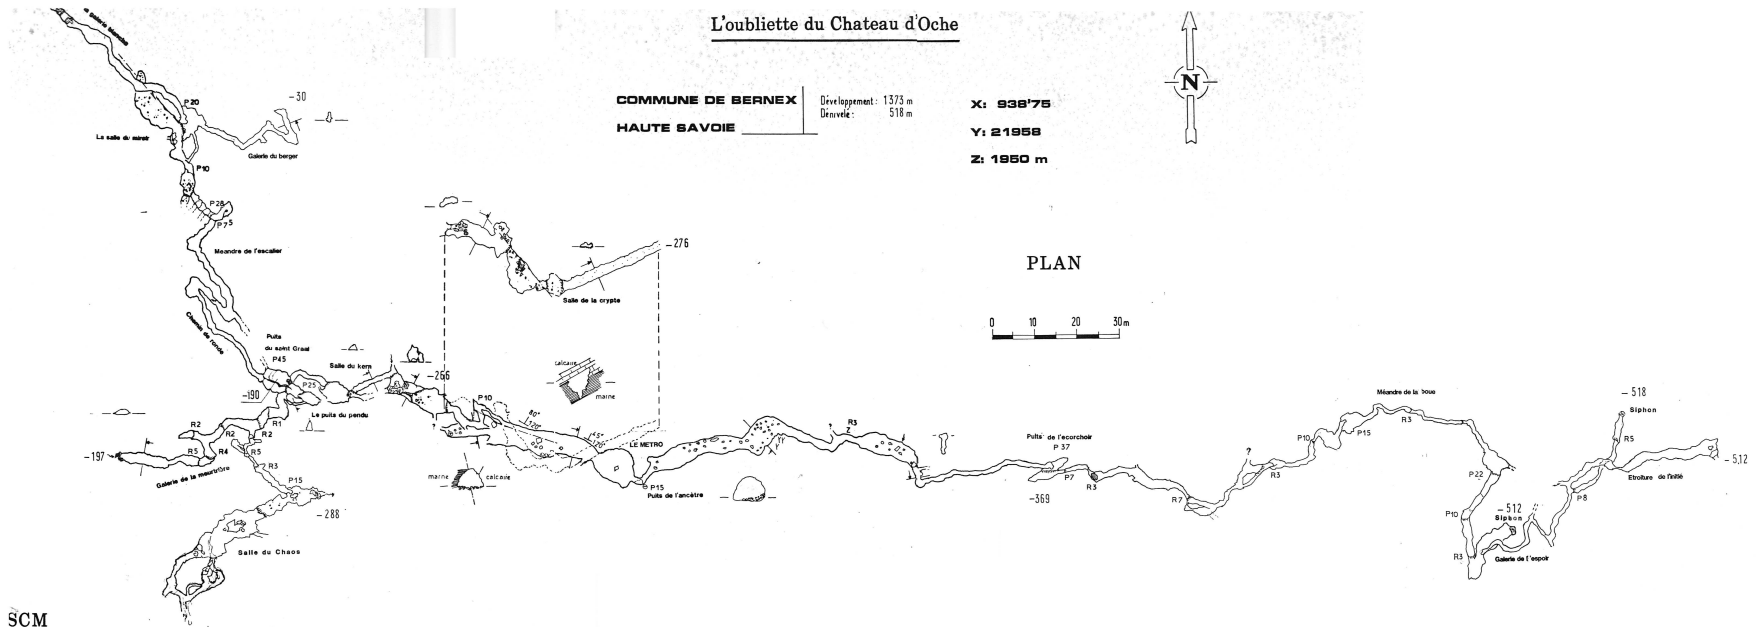

L'oubliette du Chateau d'Oche

COMMUNE DE BERNEX
HAUTE SAVOIE

Développement: 1373 m
Dénivelé: 518 m

X: 938'75
Y: 21958
Z: 1850 m

PLAN

SCM