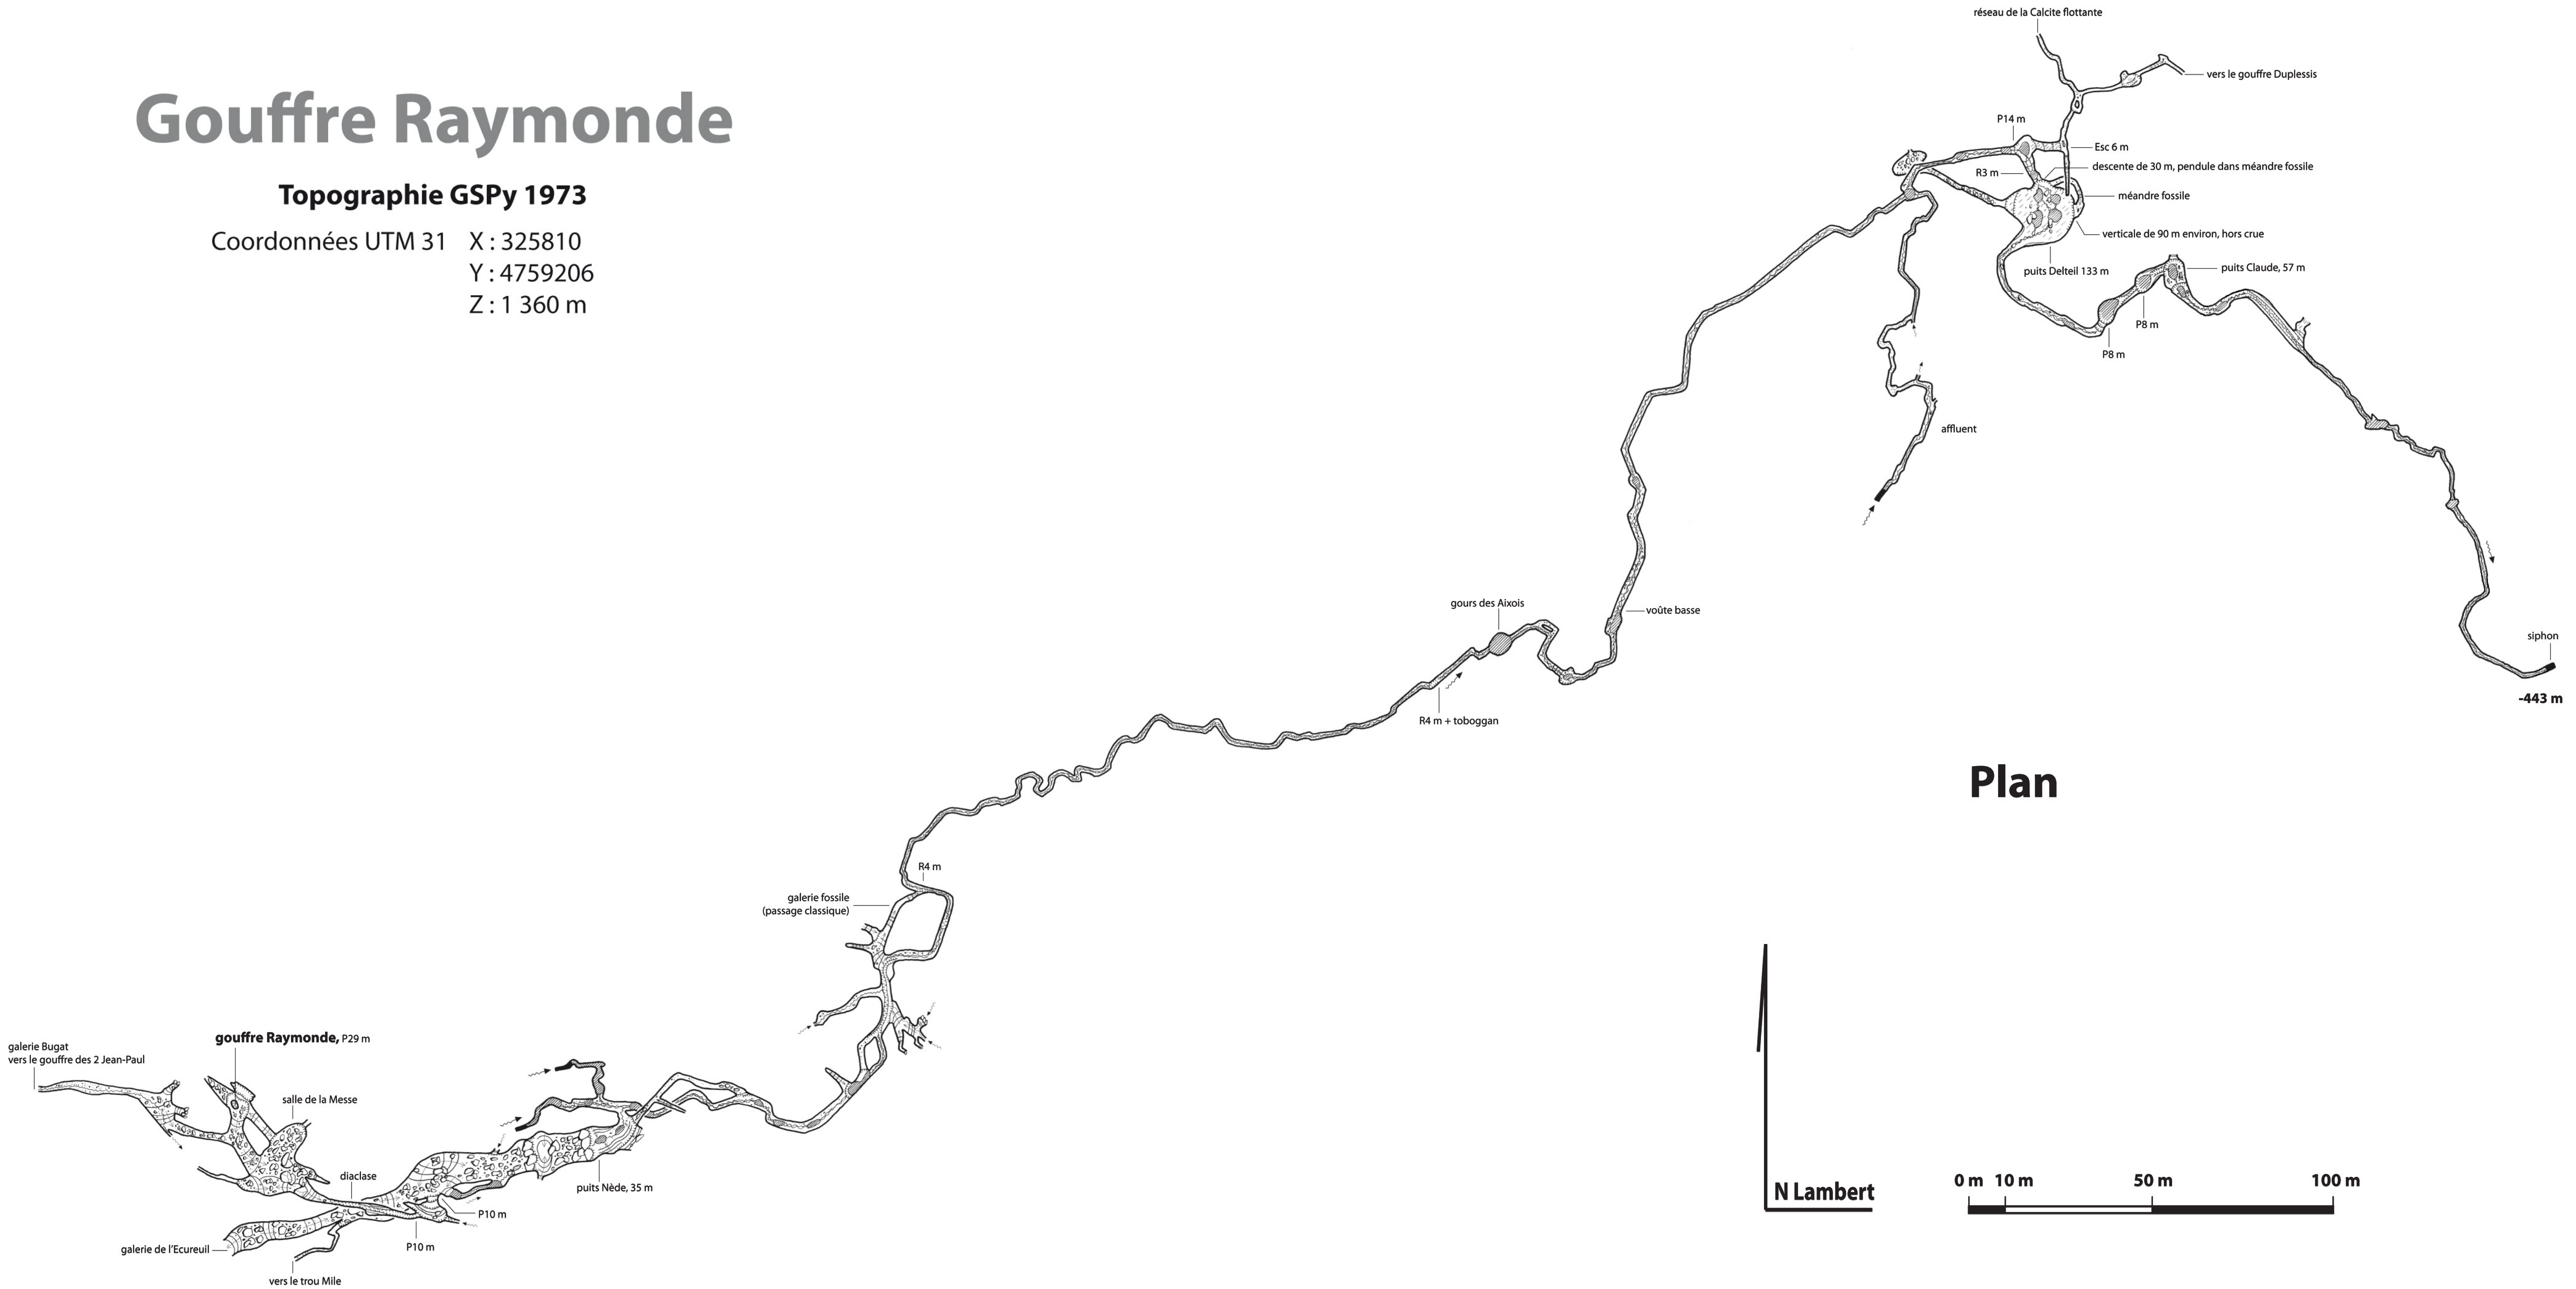

Gouffre Raymonde

Topographie GSPy 1973

Coordonnées UTM 31 X : 325810
Y : 4759206
Z : 1 360 m

Plan